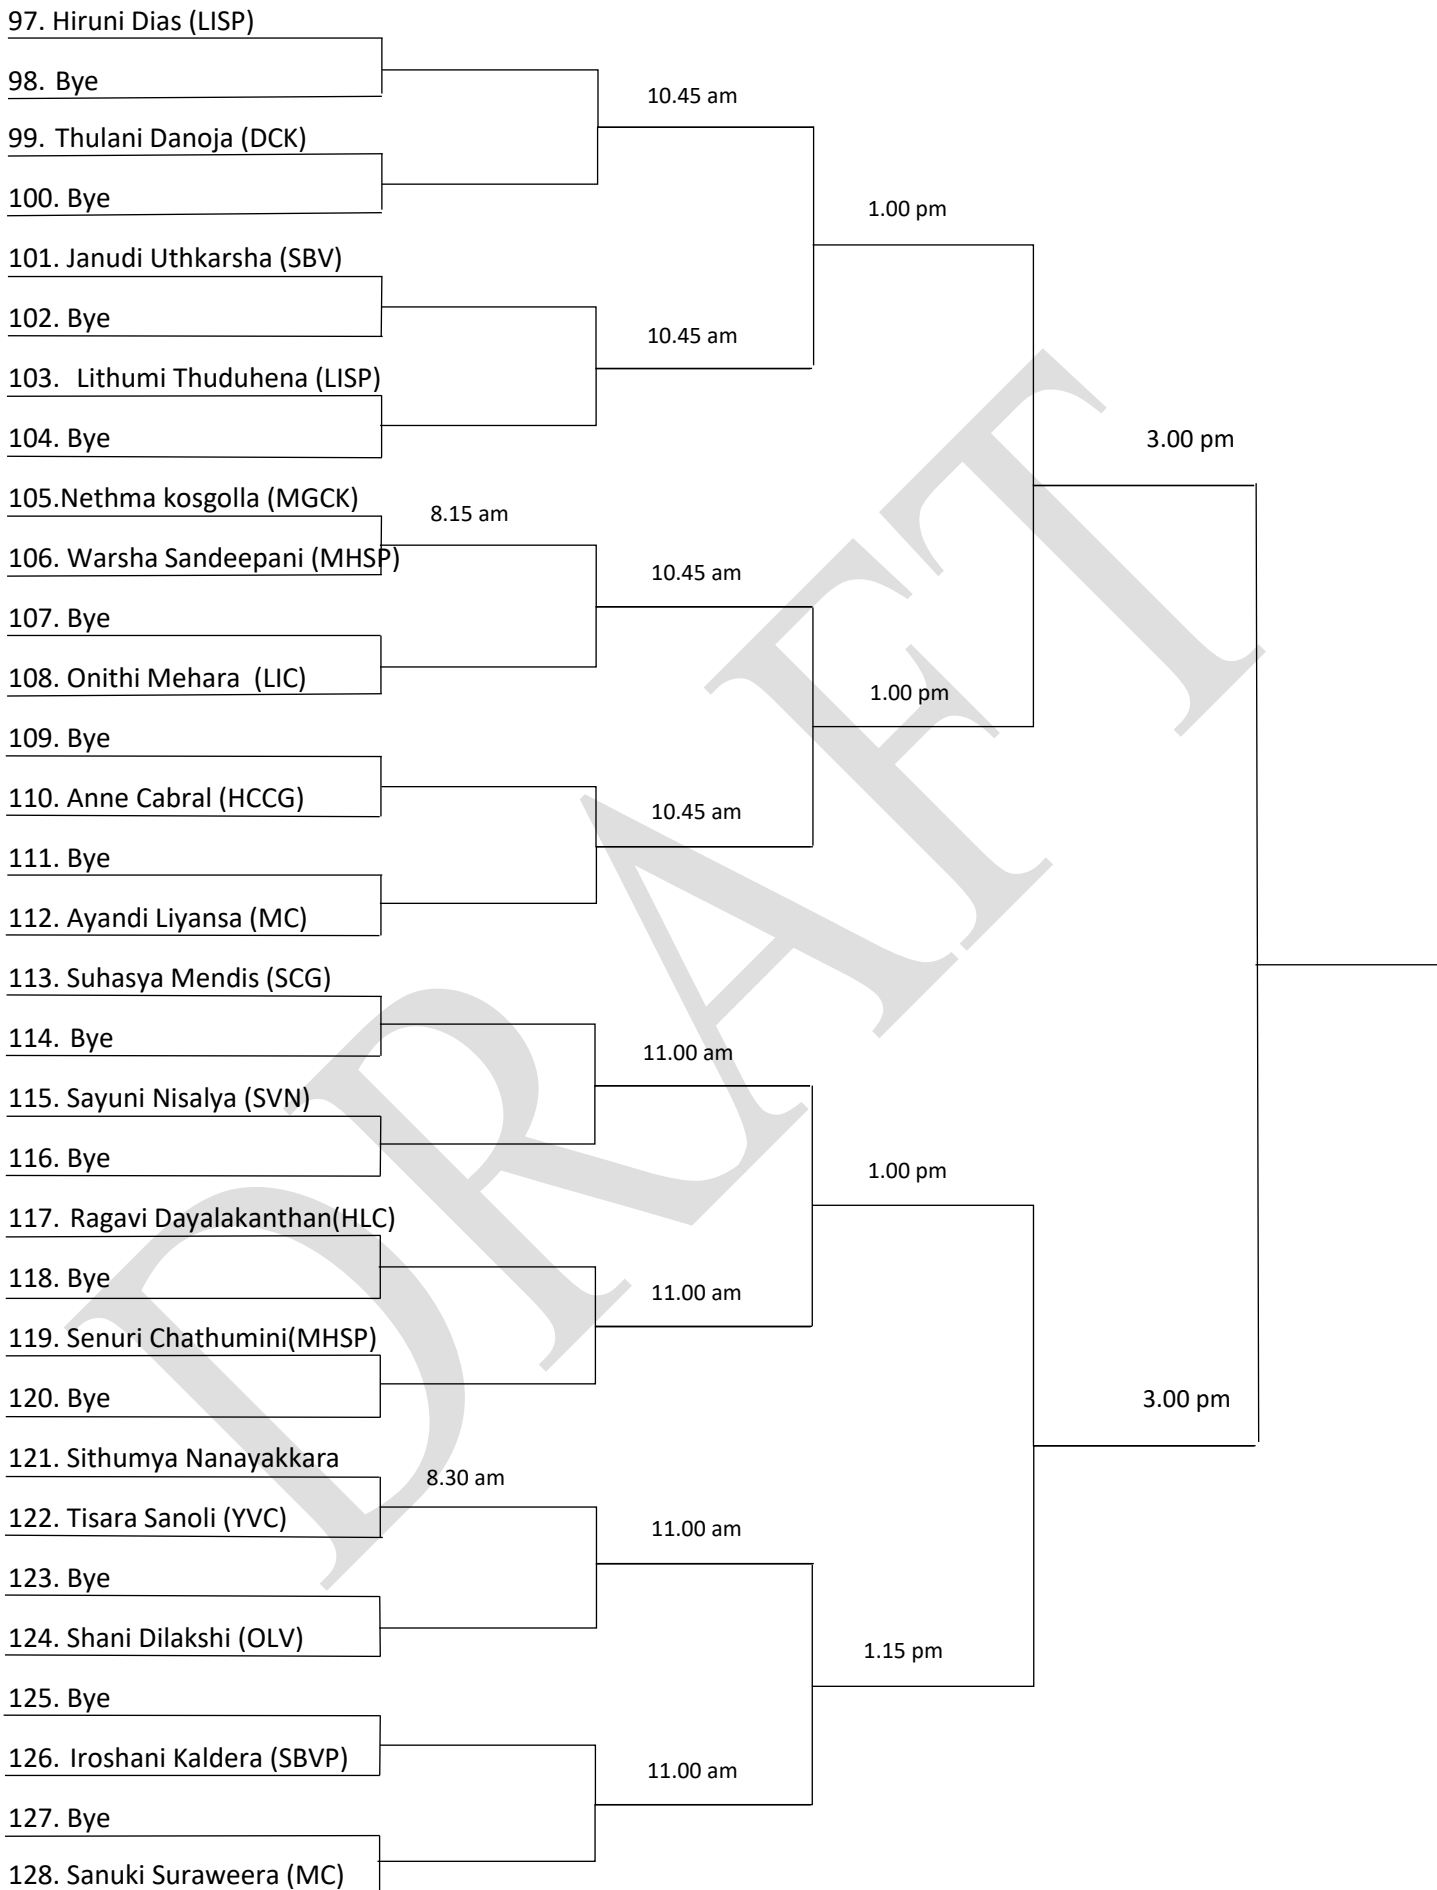

91. Bye

92. Ranumi Manuge (MC)

12.45 pm

93. Bye

94. Vihanga Abilashini (PWC)

10.30 am

95. Bye

96. Ishara Sewwandi (MMSK)